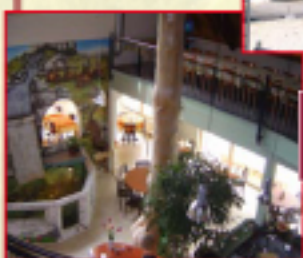

Un **NOUVEAU** restaurant, un **NOUVEAU** parc

**Nouveau Look**

**Double tyrolienne de 170 m. chacune**

**Galerie sur café**

**Plus de jeux**

**Aquarium GÉANT**

**Place de jeux pour les enfants**

**Salle à manger au bord du ruisseau**

**Nouveau Concept**

**A l'occasion de l'inauguration du Nouveau Restaurant et du Nouveau Aventure Jura Parc, nous vous proposons NOTRE OFFRE «PASS»**

**1 entrée au parc  
1 menu au restaurant du Moulin**  
*(entrecôte café du moulin, pommes frites et salade)*